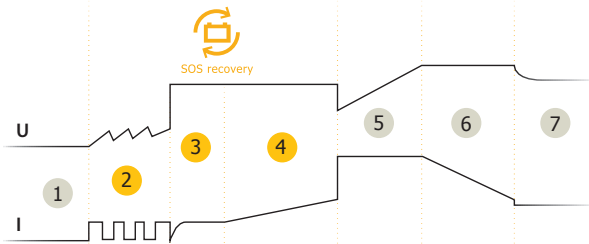

Das GYSFLASH 4.12 ist besonders gut für das Laden von 12V-Batterien von Kleinwagen, Motorrädern, Jet-Skis, Kart-Sport-Fahrzeugen und Rasenmähern geeignet. Mit der intelligenten, siebenphasigen Ladekurve lädt das GYSFLASH 4.12 eine Batterie doppelt so schnell wie ein traditionelles 4A-Batterieladegerät.

IDEAL FÜR KLEINWAGEN

- **Speziell für 12V-Batterien (Blei-Säure) von 1,2 bis 90Ah**, eine Erhaltungsladung ist bis 130Ah möglich.
- **Winter-Spezial Modus ❄️ / AGM-Batterien :**
  - Spezielle Ladung bei niedrigen Temperaturen (*weniger als 5°C*).
  - Optimale Ladung für Start-Stop-Batterien (AGM).
- Mit optional erhältlichem Kabel kann die Batterie über die Zigarettenanzünderbuchse geladen werden.
- **Verbesserte Ladungserhaltung:** das Ladegerät kann an der Batterie während der Überwinterung angeschlossen bleiben und garantiert einen reibungslosen Start. Die «Auto Restart»-Funktion speichert bei einem Stromausfall den Ladevorgang und setzt ihn automatisch wieder fort.

100%-TIGE AUTOMATISCHE LADUNG

- Die siebenstufige, überwachungsfreie Ladung- und Wartungsphase maximiert die Lebensdauer und die Leistung der Batterie.
- Wiederherstellung von tiefentladenen Batterien >2V (SOS Recovery 🔄).

1. 1 Analyse
2. 2 Wiederherstellung
3. 3 Test
4. 4 Desulfatierung
5. 5 Ladung
6. 6 Aufnahme
7. 7 Erhaltungsladung